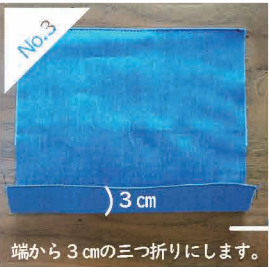

NafiaS®シートが入るマスク

- ・40 cm × 20 cm 生地
- ・マスクゴム13 cmを2本

ひっくり返します

ひっくり返します