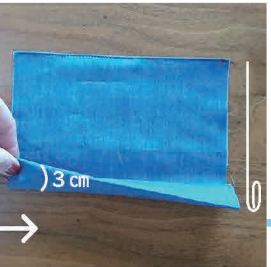

NafiaS®シートが入るマスク

- ・40 cm × 20 cm 生地
- ・マスクゴム13 cmを2本

ひっくり返します

ひっくり返します