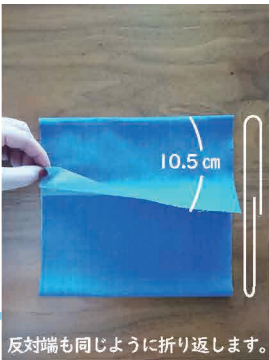

NafiaS®シートが入るマスク

- ・40 cm × 20 cm 生地
- ・マスクゴム13 cmを2本

ひっくり返します

ひっくり返します